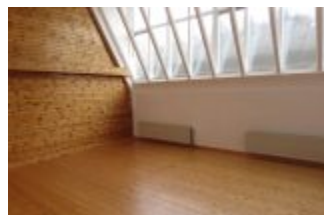

# ATELIERRUIMTE KANTOOR BEDRIJFSRUIMTE TE HUUR FORT WILLEMWEG 28 MAASTRICHT

<https://www.vissersvastgoed.com>

Informeer naar prijs

Te huur in Maastricht atelier / praktijkruimte in een creative omgeving is een bedrijfsverzamelgebouw. In het productieve en creative gebied Fort Willem , nabij het centrum van Maastricht ligt het bedrijfspand van Schetters piano's, verhuur , verkoop en reparatie van. In dit monumentale, industrieel erfgoed, gebouw zijn vier atelier-, praktijkruimtes...