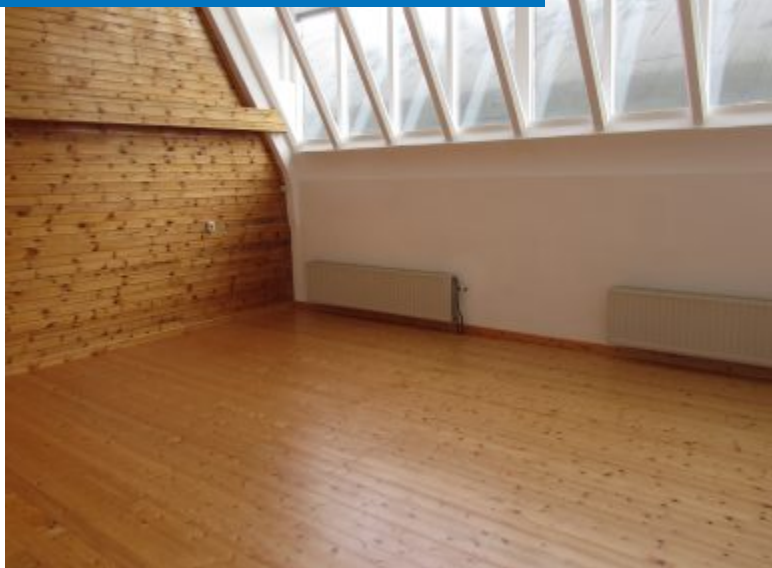

# ATELIERRUIMTE KANTOOR BEDRIJFSRUIMTE TE HUUR FORT WILLEMWEG 28 MAASTRICHT

<https://www.vissersvastgoed.com>

Informeer naar prijs

Te huur in Maastricht atelier / praktijkruimte in een creative omgeving is een bedrijfsverzamelgebouw. In het productieve en creative gebied Fort Willem , nabij het centrum van Maastricht ligt het bedrijfspand van Schetters piano's, verhuur , verkoop en reparatie van. In dit monumentale, industrieel erfgoed, gebouw zijn vier atelier-, praktijkruimtes...