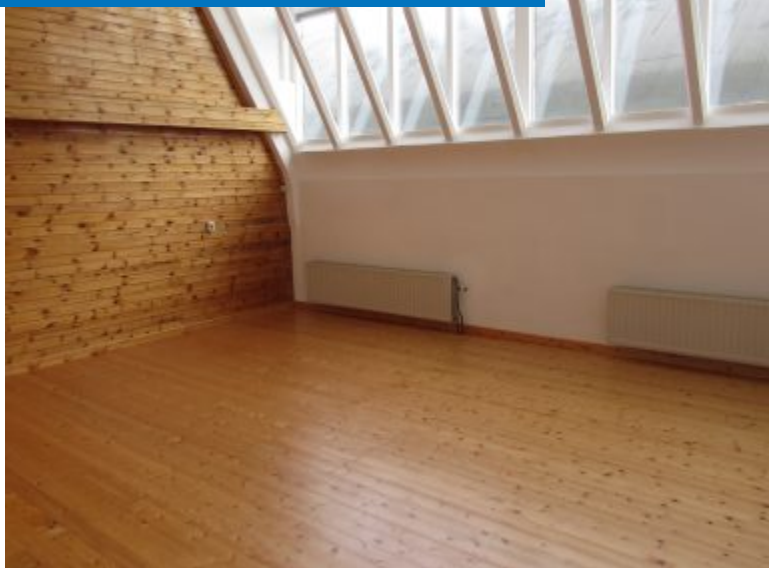

ATELIERRUIMTE KANTOOR BEDRIJFSRUIMTE TE HUUR FORT WILLEMWEG 28 MAASTRICHT

<https://www.vissersvastgoed.com>

Informeer naar prijs

Te huur in Maastricht atelier / praktijkruimte in een creative omgeving is een bedrijfsverzamelgebouw. In het productieve en creative gebied Fort Willem , nabij het centrum van Maastricht ligt het bedrijfspand van Schetters piano's, verhuur , verkoop en reparatie van. In dit monumentale, industrieel erfgoed, gebouw zijn vier atelier-, praktijkruimtes...